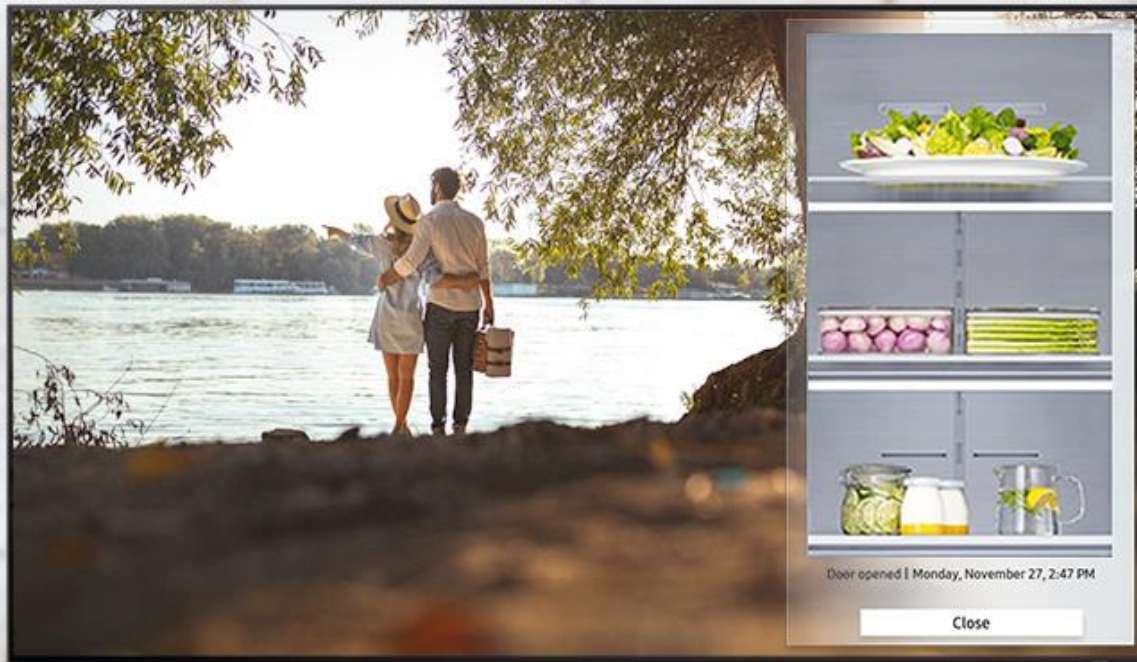

نصب فقط در چند دقیقه

سنسور هوشمند MG100 فقط در چند دقیقه نصب و راه اندازی می شود. برای راه اندازی کافیس، سیم کارت داخل بسته بندی را فعال کرده و با نصب سیم کارت داخل دستگاه و اتصال آن به آداپتور داخل جعبه، سیستم امنیتی خود را راه اندازی کنید.