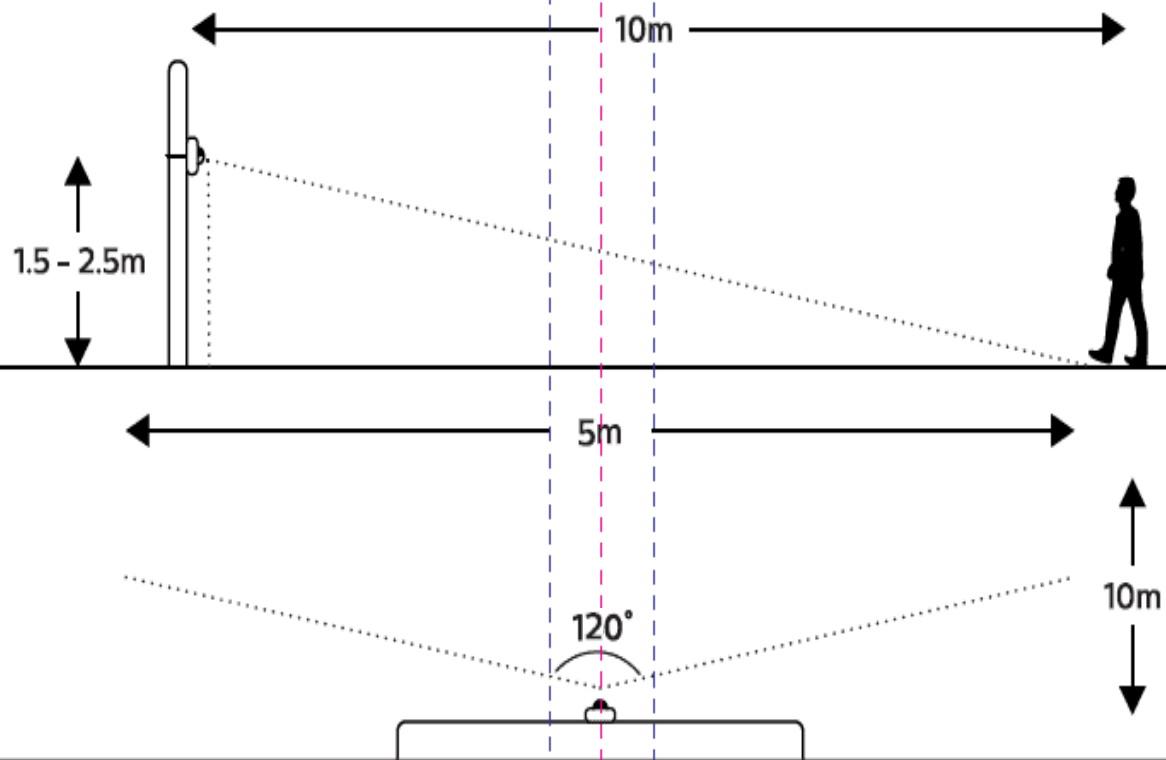

## سنسور حرکتی هوشمند (سیمکارتی، وای فای)

سنسور هوشمند MG100 یک سنسور حرکتی با قابلیت نصب سیم کارت و اتصال WiFi می باشد که بدون نیاز به سیستم مرکزی، امنیت را برای شما ایجاد می کند. همچنین به دلیل دارا بودن مدارات ضد نویز امکان نصب این سیستم در محیط های صنعتی، محیط های اداری، خانه و ... وجود دارد. در ادامه چند قابلیت ویژه این سیستم توضیح داده شده است.

# متراژ و شعاع دید

به دلیل مجهز بودن به آخرین نسل از MG100 سنسور هوشمند قطعات حساس به حرکت، می تواند متراژ مفید 10 تا 12 متر و شعاع دید 120 درجه را فراهم کند.

Work well at High temperature

Humidity

10m Detection range